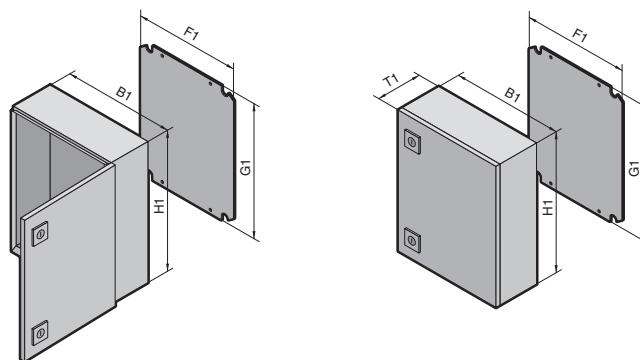

Сертификаты, см. страницу 28.

Детальный чертеж, см. страницу 1177.

Ширина (B1) мм	Кол-во	200	200	300	300	300	380	380	380	600	600	Стр.
Высота (H1) мм		300	300	300	300	400	300	300	380	380	380	
Глубина (T1) мм		120	155	155	210	210	155	210	210	210	350	
Ширина монтажной панели (F1) мм		162	162	254	254	254	334	334	334	549	549	
Высота монтажной панели (G1) мм		275	275	275	275	375	275	275	355	355	355	
Толщина монтажной панели мм		2,0	2,0	2,0	2,0	2,0	2,0	2,0	2,0	2,5	2,5	
Арт. № АЕ	1 шт.	1032.500	1035.500	1036.500	1033.500	1034.500	1030.500	1031.500	1380.500	1039.500	1339.500	
Вес (кг)		4,0	4,5	6,1	7,0	8,8	7,4	7,5	9,8	15,4	20,0	

Комплекующие

Фланш-панель	Размер	1	1	–	–	–	3	3	3	5	5	с 1048
	Количество	1	1	–	–	–	1	1	1	1	1	

Системы замков

Серийный замок под ключ с двойной бородкой заменяется на вкладыши 27 мм, исполнение А, см. страницу 956, цилиндрические замочные вкладыши, пластиковые ручки и поворотные ручки, исполнение В, см. страницу 954 – 957.

Компактные распределительные шкафы АЕ

Ширина: 380 – 800, Высота: 500 – 1000

Материал:

Листовая сталь

Обработка поверхности:

Корпус и дверь:
грунтовка,
снаружи порошковое покрытие
RAL 7035 структурное
Монтажная панель:
оцинкованная