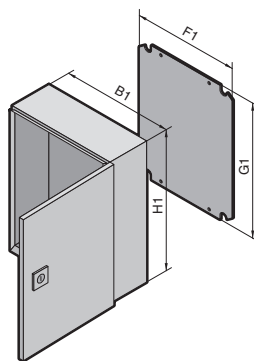

Компактные распределительные шкафы АЕ

Ширина: 200 – 600, Высота: 300 – 400

Материал:

Листовая сталь

Обработка поверхности:

Корпус и дверь:
грунтовка,
снаружи порошковое покрытие
RAL 7035 структурное
Монтажная панель:
оцинкованная

Сертификаты, см. страницу 28.

Детальный чертеж, см. страницу 1177.

Ширина (B1) мм	Кол-во	200	200	300	300	300	380	380	380	600	600	Стр.
Высота (H1) мм		300	300	300	300	400	300	300	380	380	380	
Глубина (T1) мм		120	155	155	210	210	155	210	210	210	350	
Ширина монтажной панели (F1) мм		162	162	254	254	254	334	334	334	549	549	
Высота монтажной панели (G1) мм		275	275	275	275	375	275	275	355	355	355	
Толщина монтажной панели мм		2,0	2,0	2,0	2,0	2,0	2,0	2,0	2,0	2,5	2,5	
Арт. № АЕ	1 шт.	1032.500	1035.500	1036.500	1033.500	1034.500	1030.500	1031.500	1380.500	1039.500	1339.500	
Вес (кг)		4,0	4,5	6,1	7,0	8,8	7,4	7,5	9,8	15,4	20,0	

Комплекующие

Фланш-панель	Размер	1	1	–	–	–	3	3	3	5	5	с 1048
	Количество	1	1	–	–	–	1	1	1	1	1	

Системы замков

Серийный замок под ключ с двойной бородкой заменяется на вкладыши 27 мм, исполнение А, см. страницу 956, цилиндрические замочные вкладыши, пластиковые ручки и поворотные ручки, исполнение В, см. страницу 954 – 957.