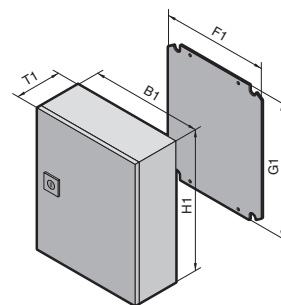

Компактные распределительные шкафы АЕ

Ширина: 200 – 600, Высота: 300 – 400

Материал:

Листовая сталь

Обработка поверхности:

Корпус и дверь:
грунтовка,
снаружи порошковое покрытие
RAL 7035 структурное
Монтажная панель:
оцинкованная

Сертификаты, см. страницу 28.

Детальный чертеж, см. страницу 1177.

Ширина (B1) мм	Кол-во	200	200	300	300	300	380	380	380	600	600	Стр.
Высота (H1) мм		300	300	300	300	400	300	300	380	380	380	
Глубина (T1) мм		120	155	155	210	210	155	210	210	210	350	
Ширина монтажной панели (F1) мм		162	162	254	254	254	334	334	334	549	549	
Высота монтажной панели (G1) мм		275	275	275	275	375	275	275	355	355	355	
Толщина монтажной панели мм		2,0	2,0	2,0	2,0	2,0	2,0	2,0	2,0	2,5	2,5	
Арт. № АЕ	1 шт.	1032.500	1035.500	1036.500	1033.500	1034.500	1030.500	1031.500	1380.500	1039.500	1339.500	
Вес (кг)		4,0	4,5	6,1	7,0	8,8	7,4	7,5	9,8	15,4	20,0	

Комплекующие

Фланш-панель	Размер	1	1	–	–	–	3	3	3	5	5	с 1048
	Количество	1	1	–	–	–	1	1	1	1	1	

Системы замков

Серийный замок под ключ с двойной бородкой заменяется на вкладыши 27 мм, исполнение А, см. страницу 956, цилиндрические замочные вкладыши, пластиковые ручки и поворотные ручки, исполнение В, см. страницу 954 – 957.